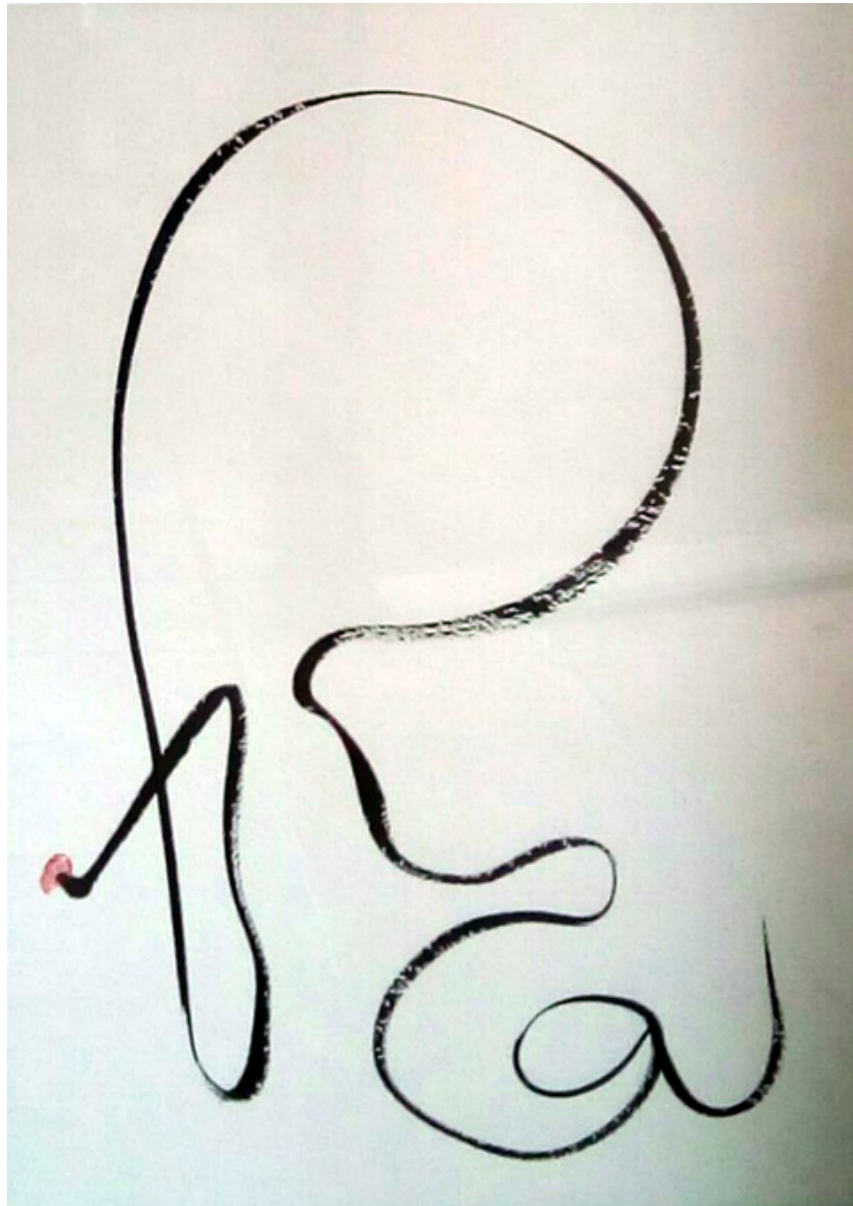

PALOMA FADÓN

Art de la calligraphie espagnole d'après
la technique chinoise

galerie-librairie
L'ASIATHÈQUE
6, rue Christine Paris 6^{ème}
Tél: 43253457
(Métro Odéon)

du 11 mai à 25 mai 1991
de 12 h à 19 h
sauf dimanche et lundi

La inocencia
si alguien no es recto
tendrá desdicha

“La inocencia si alguien no es recto tendrá desdicha”

"Paris"

“Poca”

Sobre

Handwritten text in Spanish, likely a list or notes, written in cursive. The text is arranged in several lines and includes the following phrases: